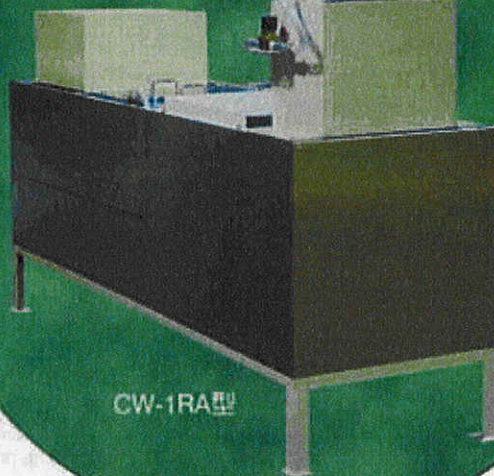

NEW

パワークリーナー

ARIMOTO

ローリングブラシ

優れた性能と実用性

「ローリングブラシ」は独自の循環洗球方式を搭載しており、供給能力を落とさず抜群の洗滌力を発揮します。
また、天然芝・人工芝を問わず全てのボール洗滌が可能。
主要部にはステンレスを使用しており耐久力も優れています。

AW-1RA型

CW-1RA型

特長及びユーザーニーズに応える多用途

- 洗滌から乾燥までこれ1台でOK！(CW-1RA型なら乾燥部はさらに延長可能)
- 現在御使用されている洗滌機に簡単に接続出来ます。(AW-1RA型は洗滌部分のみ)
- 洗滌ツイン方式も可能です。(大型・CW-2RA型)お問い合わせ下さい。
- 単独運転に依る集中洗滌でガンコな汚れを一発除去！
<出口をゲート(付属品)で遮断すると循環を繰り返します。>
- コンパクト設計で可搬式にも最適です。