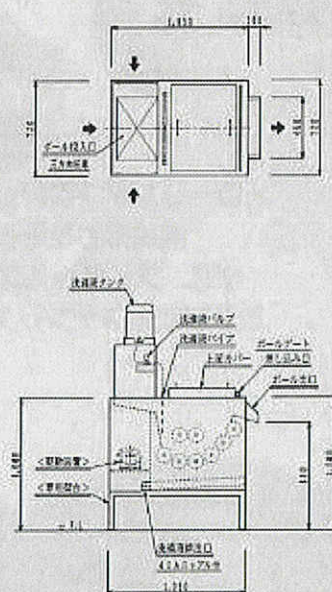

大阪・福岡
有本工業株式会社

本社 〒660-0083
尼崎市引屋町6丁目35番
TEL (06)6430-0448(代)
工場 FAX (06)6417-8111

福岡 〒816-0922
福岡県大野城市山田3丁目10-62
営業所 TEL (092)501-5150(代)
FAX (092)501-6588

パワークリーナー

ローリングブラシ

CW-1RA (標準型)

AW-1RA (接続型)

CW-1RA (標準型)

項目	仕様
能力	約：16,000ヶ/H(60Hz)
電動機	メイン駆動 (ギヤモートル) 400W×200V (三相) : 1/20 乾燥ファン 200W×200V (三相)
消費電力	200V : 600W
安全装置	電動機過負荷時サーマルトリップに依り電源カット (電動機停止)
付属品	洗剤液タンク・ボールゲート・洗剤液 (18ℓ)・洗剤水ホース (約3m)

※電源：0.75kW×200V (三相) 水道：1/2B×2口 (ホース口)
上記設備は、客先御施工とします

AW-1RA (接続型)

項目	仕様
能力	約：16,000ヶ/H(60Hz)
電動機	メイン駆動 (ギヤモートル) 400W×200V (三相) : 1/20
消費電力	200V : 400W
安全装置	電動機過負荷時サーマルトリップに依り電源カット (電動機停止)
付属品	洗剤液タンク・ボールゲート・洗剤液 (18ℓ)

大阪・福岡
有本工業株式会社

本社 〒660-0083 尼崎市道苅町6丁目35番
 工場 TEL (06)6430-0448(代)
 FAX (06)6417-8111