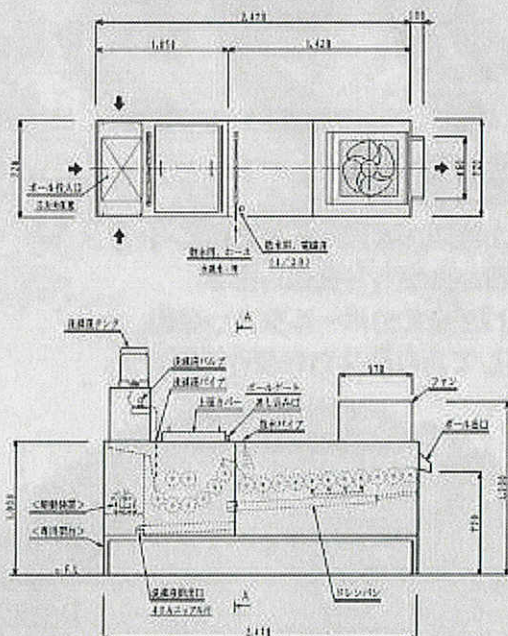

大阪・福岡
有本工業株式会社

本社 〒660-0083
尼崎市引屋町6丁目35番
TEL (06)6430-0448(代)
工場 FAX (06)6417-8111

福岡 〒816-0922
福岡県大野城市山田3丁目10-62
営業所 TEL (092)501-5150(代)
FAX (092)501-6588

パワークリーナー

ローリングブラシ

CW-1RA (標準型)

AW-1RA (接続型)

CW-1RA (標準型)

項目	仕様
能力	約：16,000ヶ/H(60Hz)
電動機	メイン駆動 (ギヤモートル) 400W×200V (三相) : 1/20 乾燥ファン 200W×200V (三相)
消費電力	200V : 600W
安全装置	電動機過負荷時サーマルトリップに依り電源カット (電動機停止)
付属品	洗剤液タンク・ボールゲート・洗剤液 (18ℓ)・洗剤水ホース (約3m)

※電源：0.75kW×200V (三相) 水道：1/2B×2口 (ホース口)
上記設備は、客先御施工とします

AW-1RA (接続型)

項目	仕様
能力	約：16,000ヶ/H(60Hz)
電動機	メイン駆動 (ギヤモートル) 400W×200V (三相) : 1/20
消費電力	200V : 400W
安全装置	電動機過負荷時サーマルトリップに依り電源カット (電動機停止)
付属品	洗剤液タンク・ボールゲート・洗剤液 (18ℓ)

大阪・福岡
有本工業株式会社

本社 〒660-0083 尼崎市道苅町6丁目35番
 工場 TEL (06)6430-0448(代)
 FAX (06)6417-8111